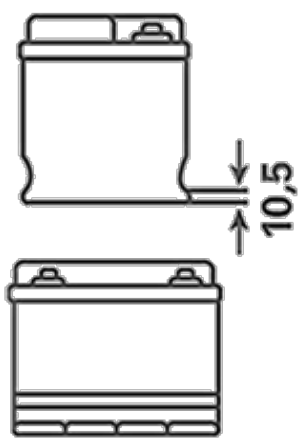

Professional Dual Purpose

Køretøjets nøglefordel

- Udviklet til ældre autocampere, campingvogne og både

For mere information besøg varta-automotive.com

BESTILLINGSINFORMATION

ETN:	820054080
Artikel nummer:	820054080B912
Kort kode:	LFS 105N
Stregkode:	4016987146293
UK kode:	
Emballageenhed:	1
Antal pr. palle:	36

TEKNISKE INFORMATIONER

Spænding [V]:	12	Base Hold-down:	B01
Batterikapacitet [Ah]:	105	Layout:	9
Koldstartsstrøm [A]:	800	Poltype:	1
Længde [mm]:	330,0	Kabinetstørrelse:	GR31
Bredde [mm]:	172	Vægt (tom):	23,700
Højde [mm]:	238		

B01

1

ø 19,5
H 18

ø 17,9
H 18

pos.

neg.